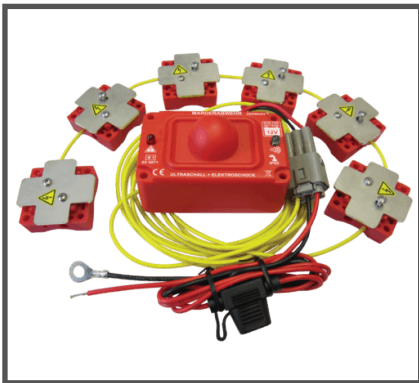

Maderschutz Groß

199,00 €
inkl. MwSt.

- Kombination aus Ultraschall- und Hochspannungstechnik
- Sehr hoher Schutz gegen Marderschäden

ANGEBOT ANFRAGEN