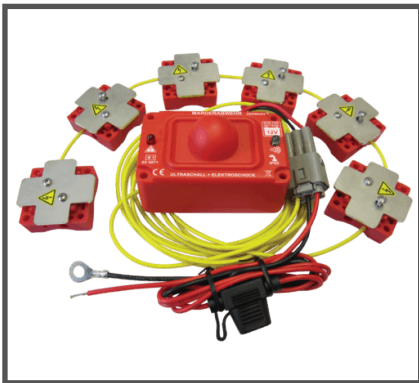

Marderschutz Klein

89,90 €
inkl. MwSt.

- erzeugt Ultraschalltöne, welche von Mardern gemieden werden
- Für Menschen nicht hörbar

ANGEBOT ANFRAGEN

Maderschutz Groß

199,00 €
inkl. MwSt.

- Kombination aus Ultraschall- und Hochspannungstechnik
- Sehr hoher Schutz gegen Marderschäden