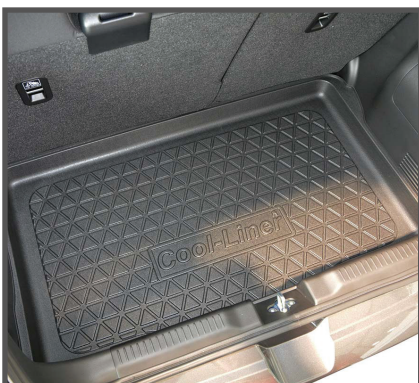

989,00 €
inkl. MwSt.

**ANGEBOT
ANFRAGEN**

Dachgrundträger

- perfekt für Dachboxen und Skiträger
- einfache Lösung um mehr Stauraum zu gewinnen
- Material: Aluminium

409,00 €
inkl. MwSt.

**ANGEBOT
ANFRAGEN**