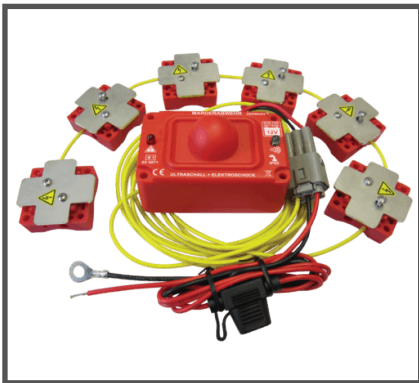

Maderschutz Groß

199,00 €
inkl. MwSt.

- Kombination aus Ultraschall- und Hochspannungstechnik
- Sehr hoher Schutz gegen Marderschäden

**ANGEBOT
ANFRAGEN**